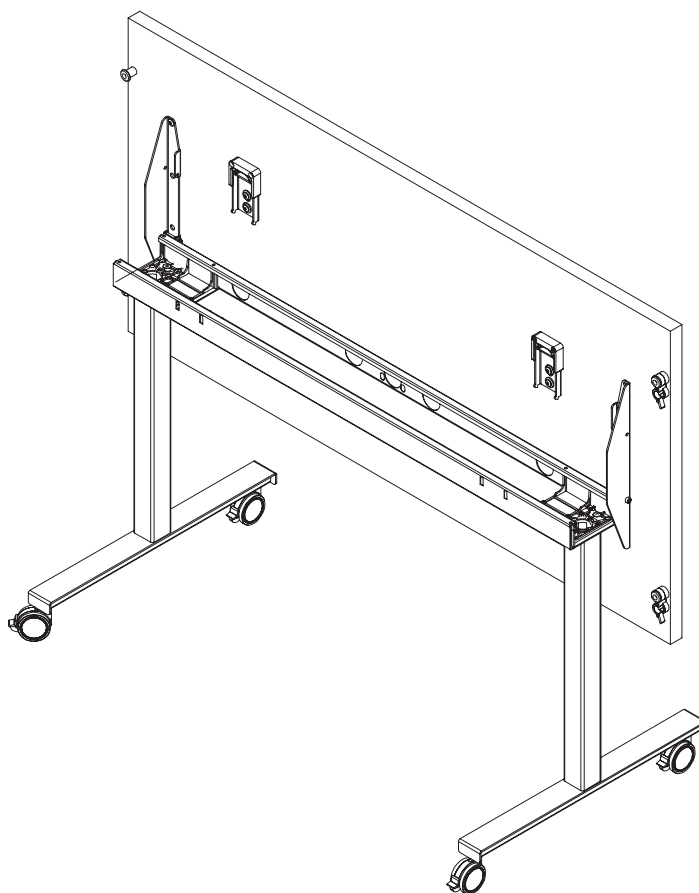

MOVY

Tavolo ribaltabile, versatile e dinamico - *versatile and dynamic folding table*

Dati tecnici - *technical data*

Altezza - <i>Height (mm)</i>	720
Rotazione del piano - <i>Top rotation (mm)</i>	90°
Larghezza - <i>Width (mm)</i>	586
Lunghezza - <i>Length (mm)</i>	95 - 1195 - 1395 - 1595*

Accessori extra - *extra accessories*

Canala passacavi - <i>Cable tray</i>	•
Magic Block - <i>Magic Block</i>	•

Dipende dalla lunghezza del piano scelto
depends on the length of the chosen top

Etra fornisce anche il servizio di verniciatura. Oltre alle colorazioni standard, è possibile realizzare colori specifici e personalizzati. - *Etra also provides the painting service. In addition to the standard colors, it is possible to create specific and customized colors.*