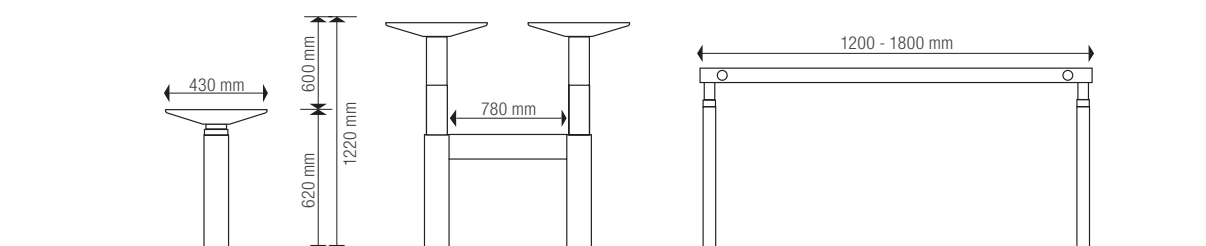

ACTIVE BR-2

Due stadi, regolazione elettrica in altezza - *double step, sit-stand height electrically adjustable*

Dati tecnici - *technical data*

Altezza - <i>Height (mm)</i>	min. 620 / max. 1220
Elevazione - <i>Stroke (cm)</i>	600
Velocità - <i>Speed (mm/s)</i>	40
Larghezza - <i>Width (mm)</i>	min. 1200 / max. 1800
Profondità dei basamenti - <i>Dept of feet (mm)</i>	685
Portata dinamica - <i>Dinamic capacity (kg)</i>	70
Livello acustico - <i>Noise dB(A)</i>	< 50
Tensione elettrica - <i>Power</i>	V 120 / 60 Hz - 220 W / 2.8 A
Tipo di connettore - <i>Plug ty</i>	Euro
Lunghezza trave standard <i>Standard beam length (mm)</i>	780

Accessori extra - *extra accessories*

Canala passacavi - <i>Cable tray</i>	•
Vertebra passacavi - <i>Cable chain</i>	•
Dispos. di memoria master c/display <i>Memory Master with display</i>	•
Programmazione individuale <i>Individual programming</i>	•

Etra fornisce anche il servizio di verniciatura. Oltre alle colorazioni standard, è possibile realizzare colori specifici e personalizzati. - *Etra also provides the painting service. In addition to the standard colors, it is possible to create specific and customized colors.*