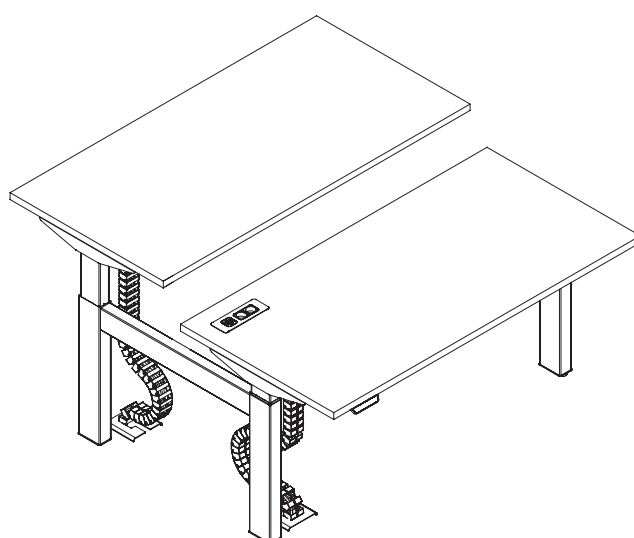

ACTIVE BR-2

Due stadi, regolazione elettrica in altezza - *double step, sit-stand height electrically adjustable*

Dati tecnici - *technical data*

Altezza - <i>Height (mm)</i>	min. 620 / max. 1220
Elevazione - <i>Stroke (cm)</i>	600
Velocità - <i>Speed (mm/s)</i>	40
Larghezza - <i>Width (mm)</i>	min. 1200 / max. 1800
Profondità dei basamenti - <i>Dept of feet (mm)</i>	685
Portata dinamica - <i>Dinamic capacity (kg)</i>	70
Livello acustico - <i>Noise dB(A)</i>	< 50
Tensione elettrica - <i>Power</i>	V 120 / 60 Hz - 220 W / 2.8 A
Tipo di connettore - <i>Plug ty</i>	Euro
Lunghezza trave standard <i>Standard beam length (mm)</i>	780

Accessori extra - *extra accessories*

Canala passacavi - <i>Cable tray</i>	•
Vertebra passacavi - <i>Cable chain</i>	•
Dispos. di memoria master c/display <i>Memory Master with display</i>	•
Programmazione individuale <i>Individual programming</i>	•

Etra fornisce anche il servizio di verniciatura. Oltre alle colorazioni standard, è possibile realizzare colori specifici e personalizzati. - *Etra also provides the painting service. In addition to the standard colors, it is possible to create specific and customized colors.*