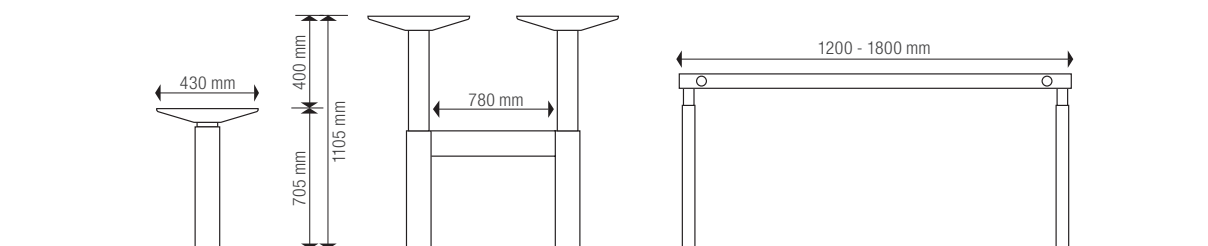

ACTIVE BR-1

Uno stadio, regolazione elettrica in altezza - *Single step, sit-stand height electrically adjustable*

Dati tecnici - *technical data*

Altezza - <i>Height (mm)</i>	min. 705 / max. 1105
Elevazione - <i>Stroke (cm)</i>	400
Velocità - <i>Speed (mm/s)</i>	40
Larghezza - <i>Width (mm)</i>	min. 1200 / max. 1800
Profondità dei basamenti - <i>Dept of feet (mm)</i>	685
Portata dinamica - <i>Dinamic capacity (kg)</i>	70
Livello acustico - <i>Noise dB(A)</i>	< 50
Tensione elettrica - <i>Power</i>	V 120 / 60 Hz - 220 W / 2.8 A
Tipo di connettore - <i>Plug tye</i>	Euro
Lunghezza trave standard <i>standard beam length (mm)</i>	780

Accessori extra - *extra accessories*

Canala passacavi - <i>Cable tray</i>	•
Vertebra passacavi - <i>Cable chain</i>	•
Dispos. di memoria master c/display <i>Memory Master with display</i>	•
Programmazione individuale <i>Individual programming</i>	•

Etra fornisce anche il servizio di verniciatura. Oltre alle colorazioni standard, è possibile realizzare colori specifici e personalizzati. - *Etra also provides the painting service. In addition to the standard colors, it is possible to create specific and customized colors.*