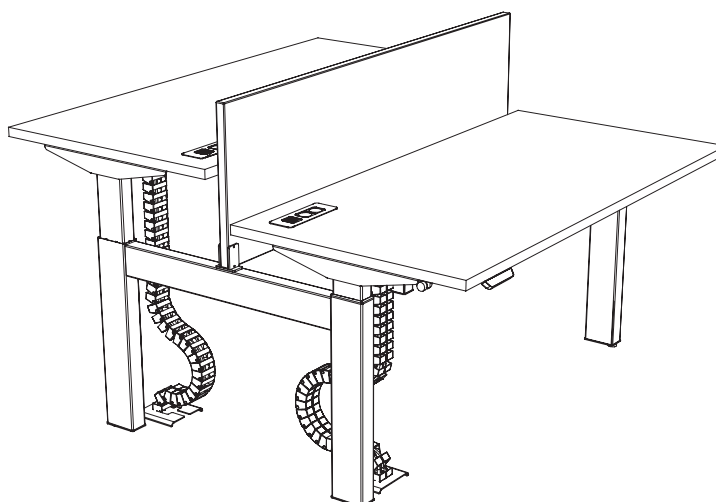

ACTIVE BR-1

Uno stadio, regolazione elettrica in altezza - *Single step, sit-stand height electrically adjustable*

Dati tecnici - *technical data*

Altezza - <i>Height (mm)</i>	min. 705 / max. 1105
Elevazione - <i>Stroke (cm)</i>	400
Velocità - <i>Speed (mm/s)</i>	40
Larghezza - <i>Width (mm)</i>	min. 1200 / max. 1800
Profondità dei basamenti - <i>Dept of feet (mm)</i>	685
Portata dinamica - <i>Dinamic capacity (kg)</i>	70
Livello acustico - <i>Noise dB(A)</i>	< 50
Tensione elettrica - <i>Power</i>	V 120 / 60 Hz - 220 W / 2.8 A
Tipo di connettore - <i>Plug tye</i>	Euro
Lunghezza trave standard <i>standard beam length (mm)</i>	780

Accessori extra - *extra accessories*

Canala passacavi - <i>Cable tray</i>	•
Vertebra passacavi - <i>Cable chain</i>	•
Dispos. di memoria master c/display <i>Memory Master with display</i>	•
Programmazione individuale <i>Individual programming</i>	•

Etra fornisce anche il servizio di verniciatura. Oltre alle colorazioni standard, è possibile realizzare colori specifici e personalizzati. - *Etra also provides the painting service. In addition to the standard colors, it is possible to create specific and customized colors.*